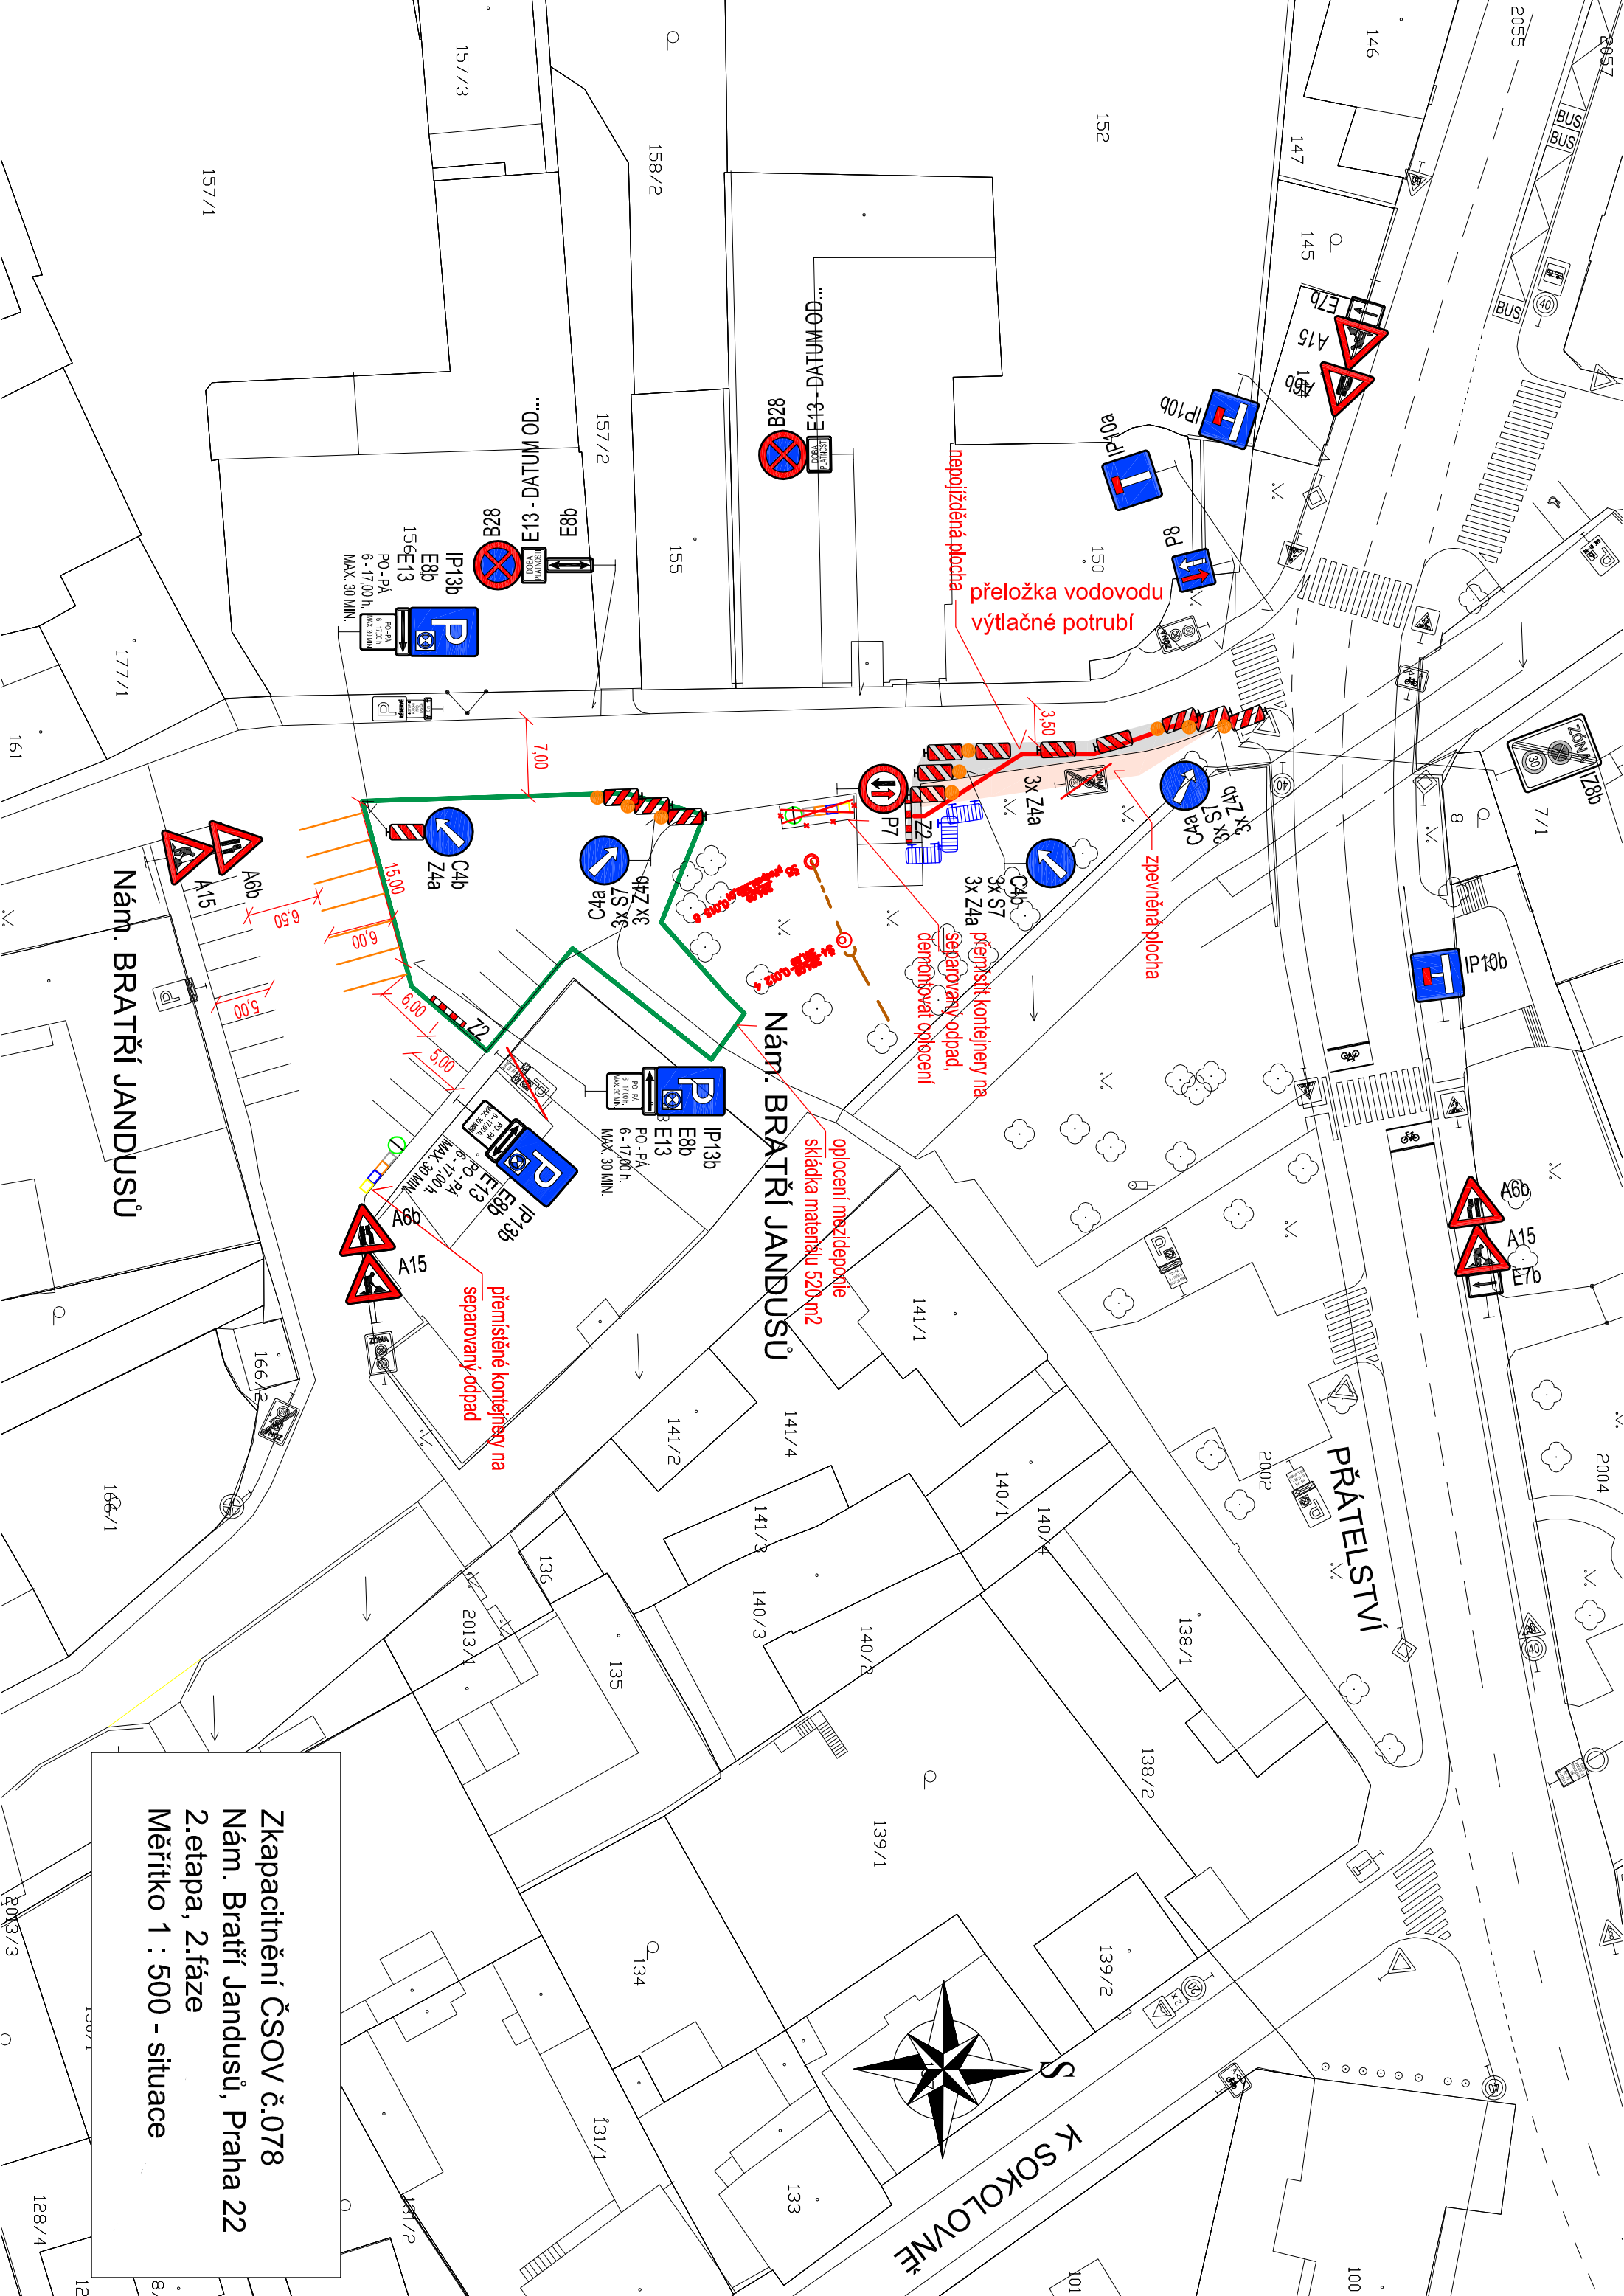

Zkapacitnění ČSOV č.078
Nám. Bratří Jandusů, Praha 22
2. etapa, 2. fáze
Měřítko 1 : 500 - situace

K SOKOLOVNĚ