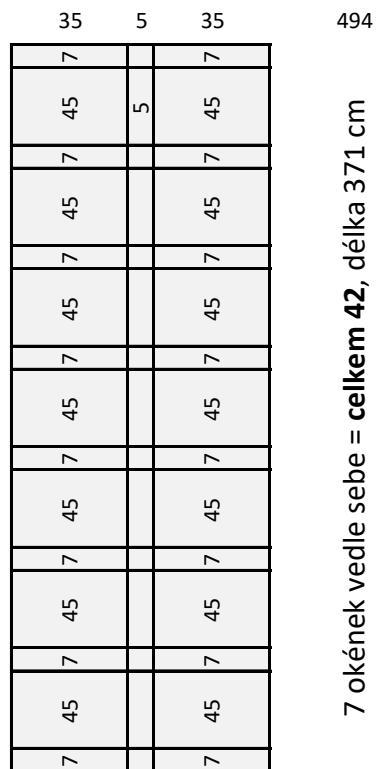

Uspořádání 3 bloků s kolumbárními schránkami

13 okének vedle sebe = **celkem 39**, délka 683 cm

mezera (ulička mezi) kolumbarii min. 200cm

délka kolumbárií včetně mezery 494 cm

6 okének vedle sebe = **celkem 36**, délka 319 cm

mezera 100 cm

7 okének vedle sebe = **celkem 42**, délka 371 cm

371