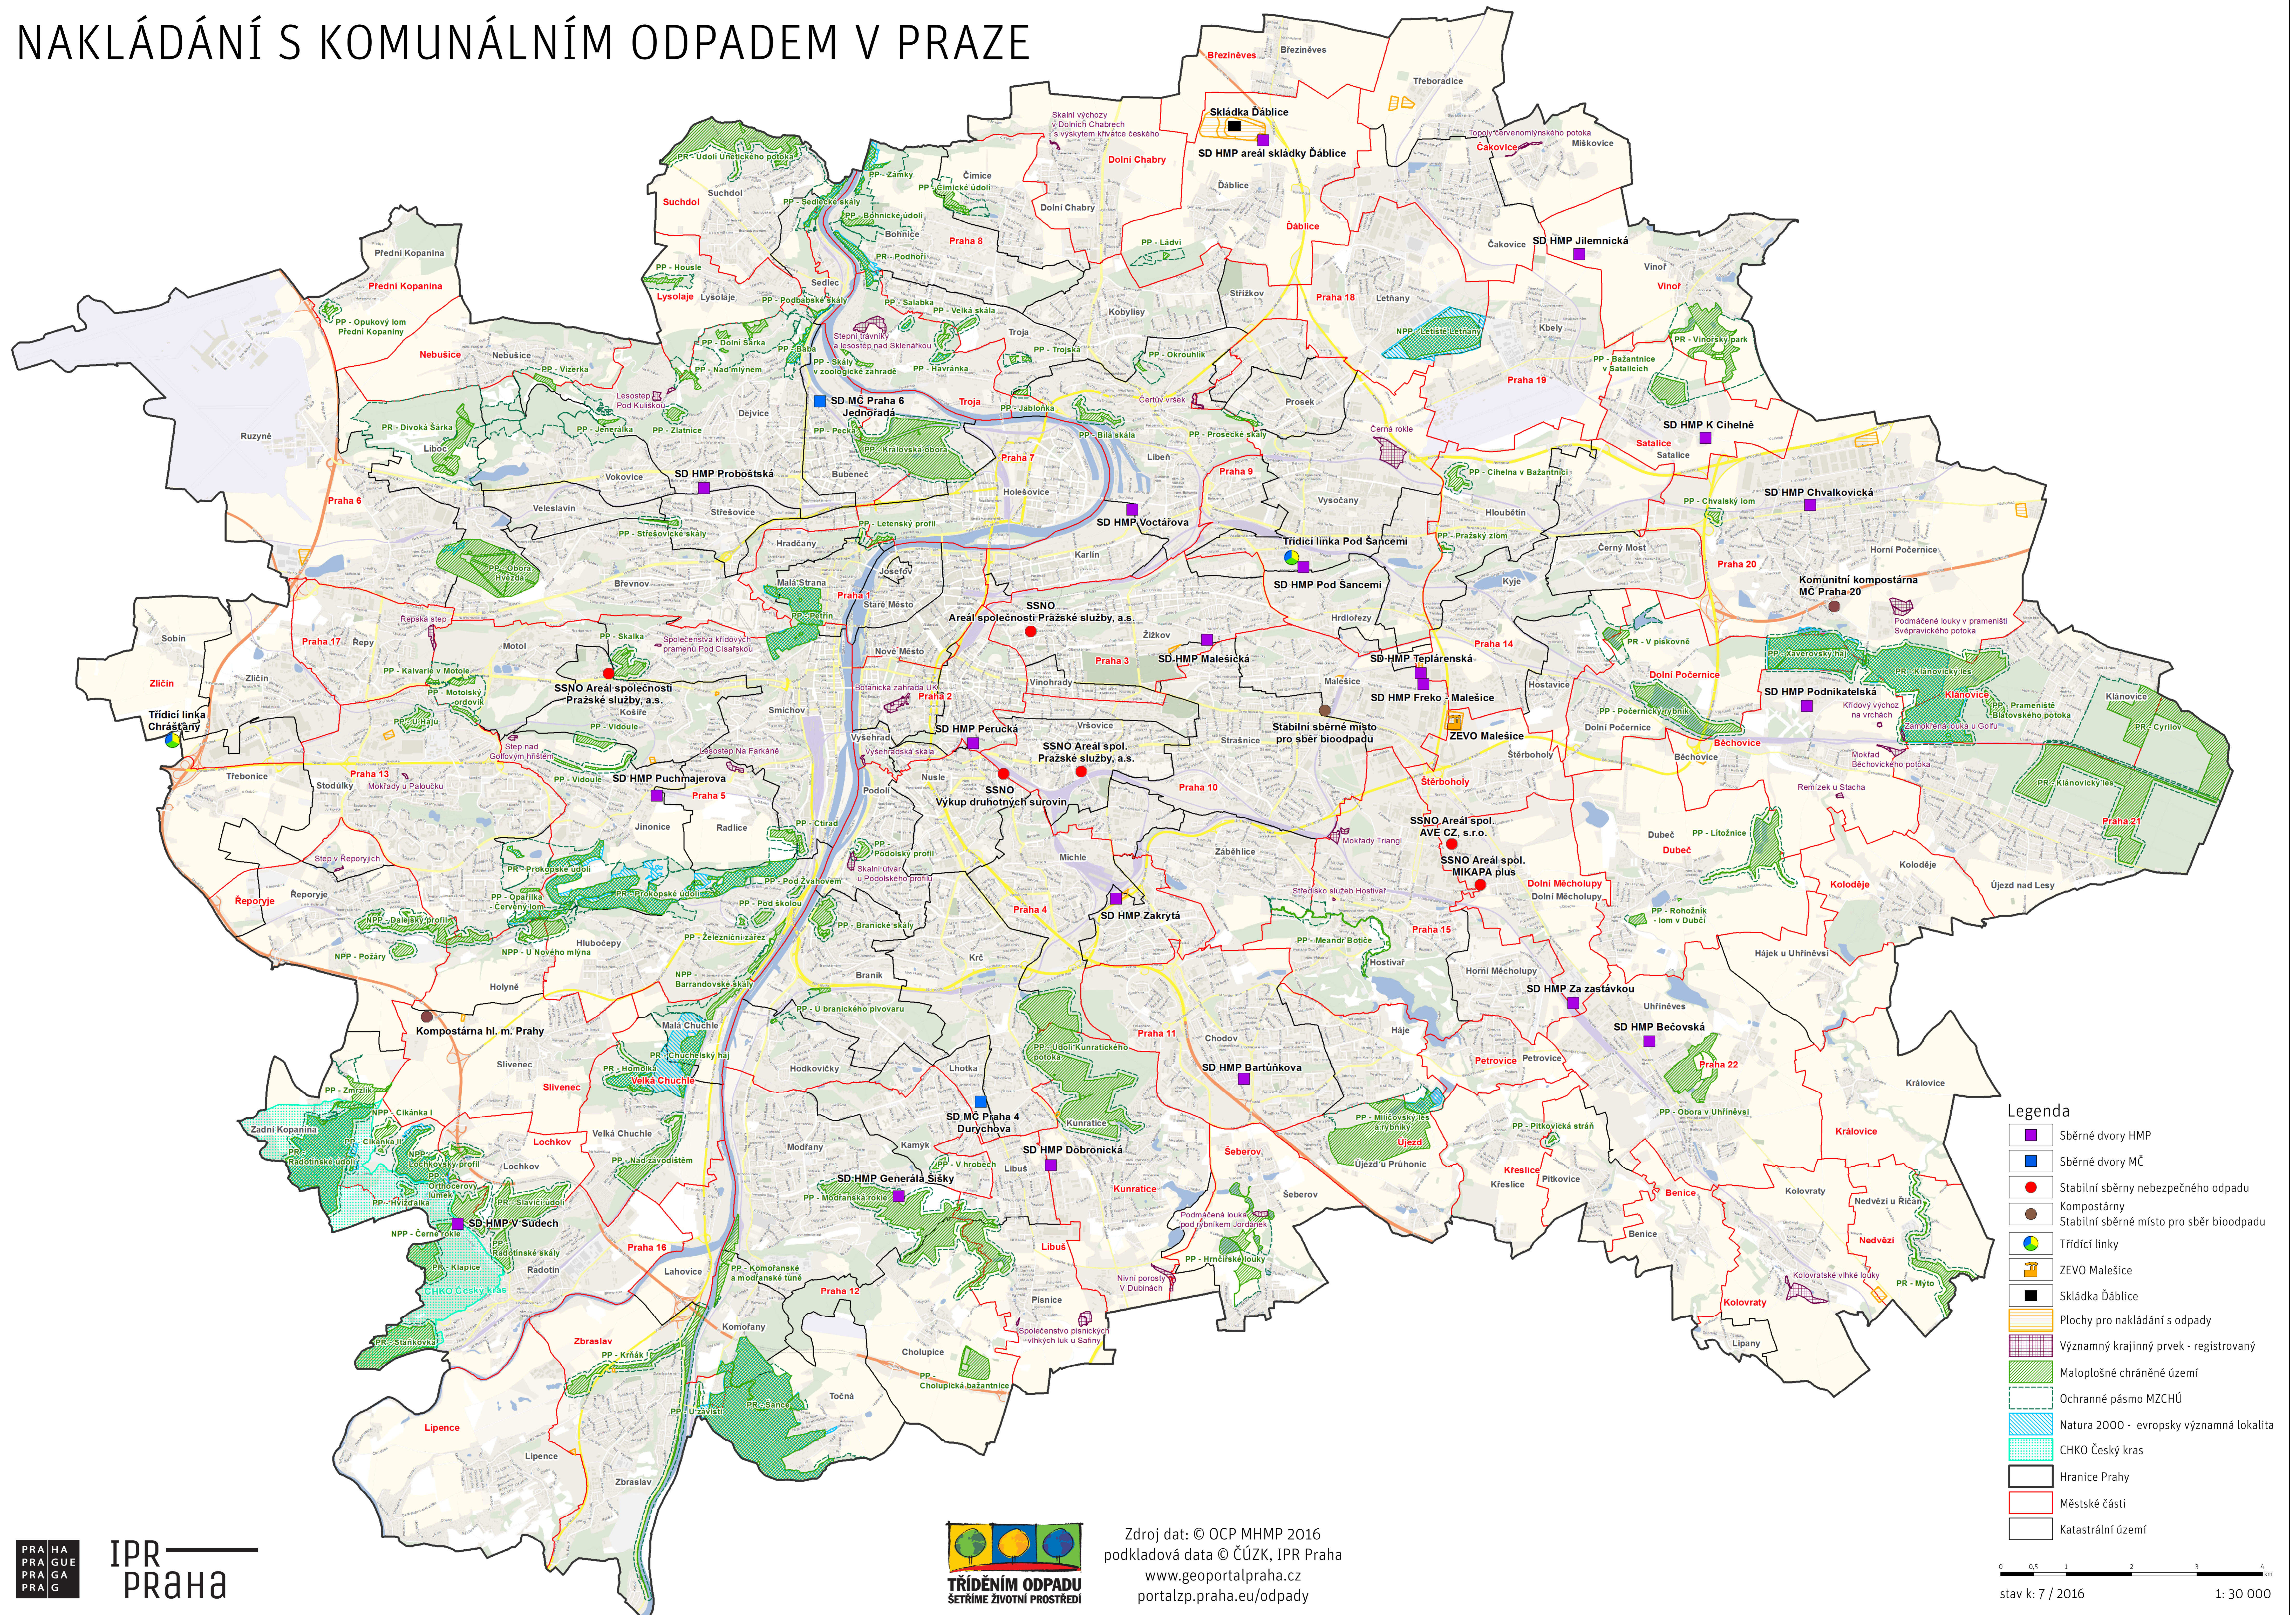

NAKLÁDÁNÍ S KOMUNÁLNÍM ODPADEM V PRAZE

Legenda

- Sběrné dvory HMP
- Sběrné dvory MČ
- Stabilní sběrné místo nebezpečného odpadu
- Kompostárny
- Stabilní sběrné místo pro sběr bioodpadu
- Třídící linky
- ZEVO Malesice
- Skládka Dáblice
- Plochy pro nakládání s odpady
- Významný krajinný prvek - registrovaný
- Maloplošné chráněné území
- Ochranné pásmo MZCHÚ
- Natura 2000 - evropsky významná lokalita
- CHKO Český kras
- Hranice Prahy
- Městské části
- Katastrální území